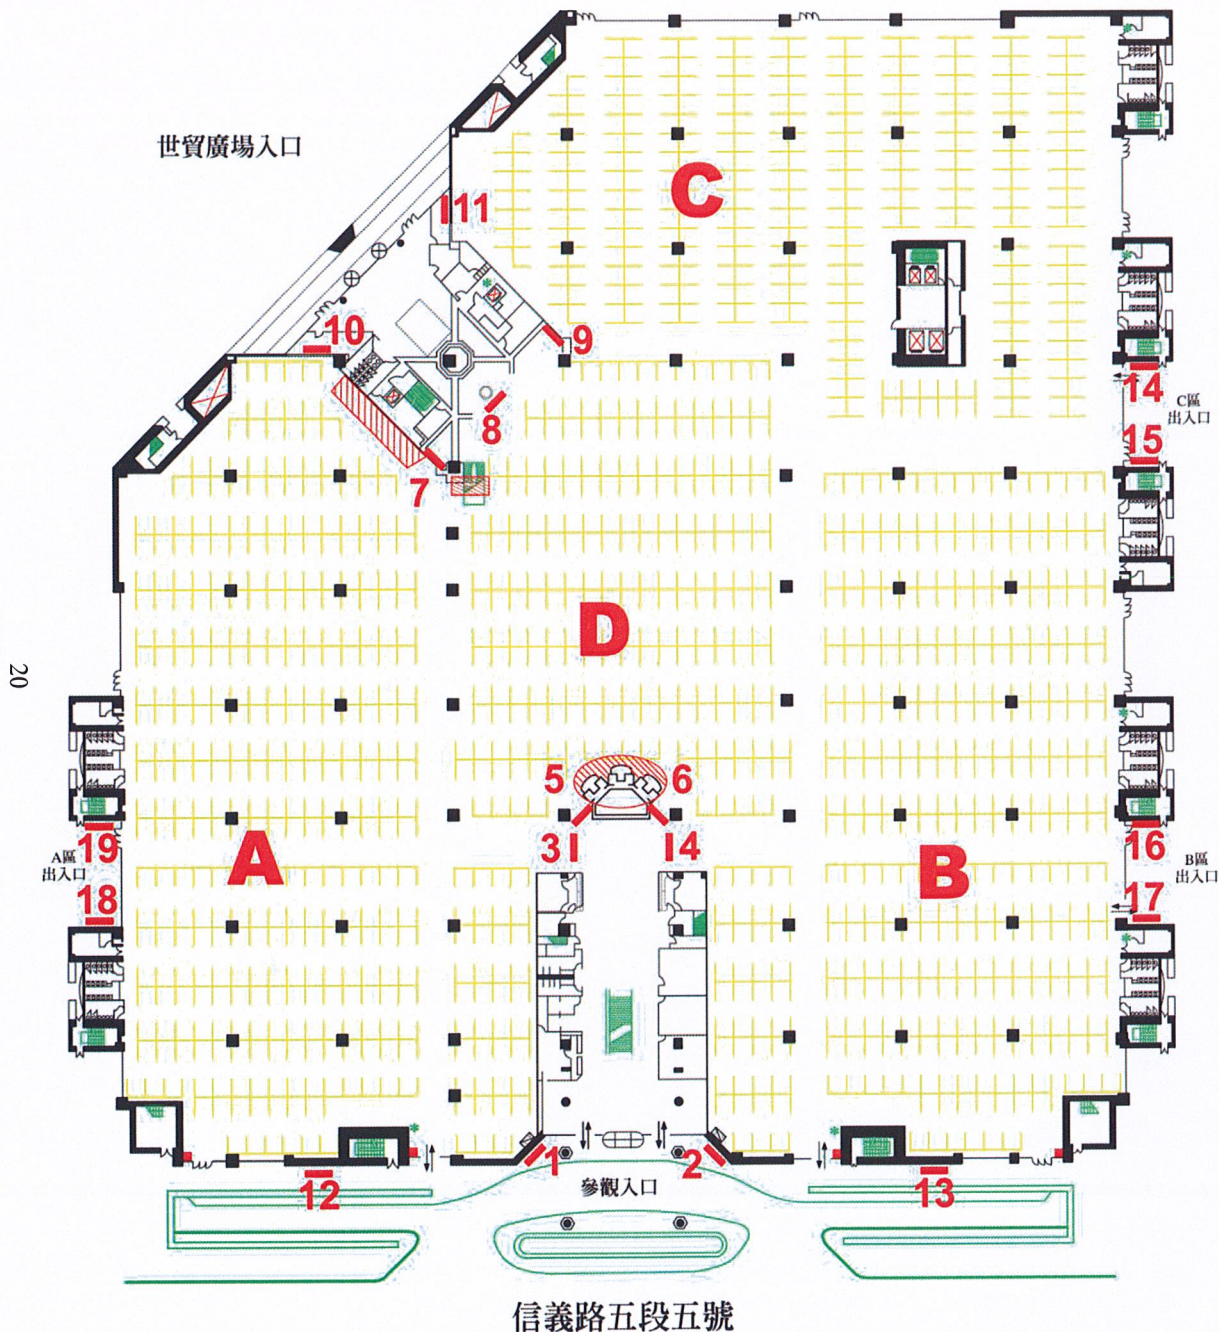

世貿一館一樓臨時廣告物設置地點圖說

廣告類別	設置位置編號	借用順序
帆布廣告	1	AD區
帆布廣告	2	BC區
室內牌樓	3	A區
室內牌樓	4	B區
室內牌樓	5、6	D區
室內牌樓	7	A區
室內牌樓	8	D區
室內牌樓	9	C區
帆布廣告	10	D→A區
帆布廣告	11	C→B區
售票亭上方玻璃帷幕廣告	12	A區
售票亭上方玻璃帷幕廣告	13	B區
帆布廣告	14、15	C區
帆布廣告	16、17	B區
帆布廣告	18、19	A區

※附註：各式廣告招牌尺寸及確切位置請至現場勘測，繪製設計圖併申請書等資料送經本會同意後始得施工。

台北世界貿易中心

展覽大樓一樓臨時廣告物規範位置示意圖壹層平面圖